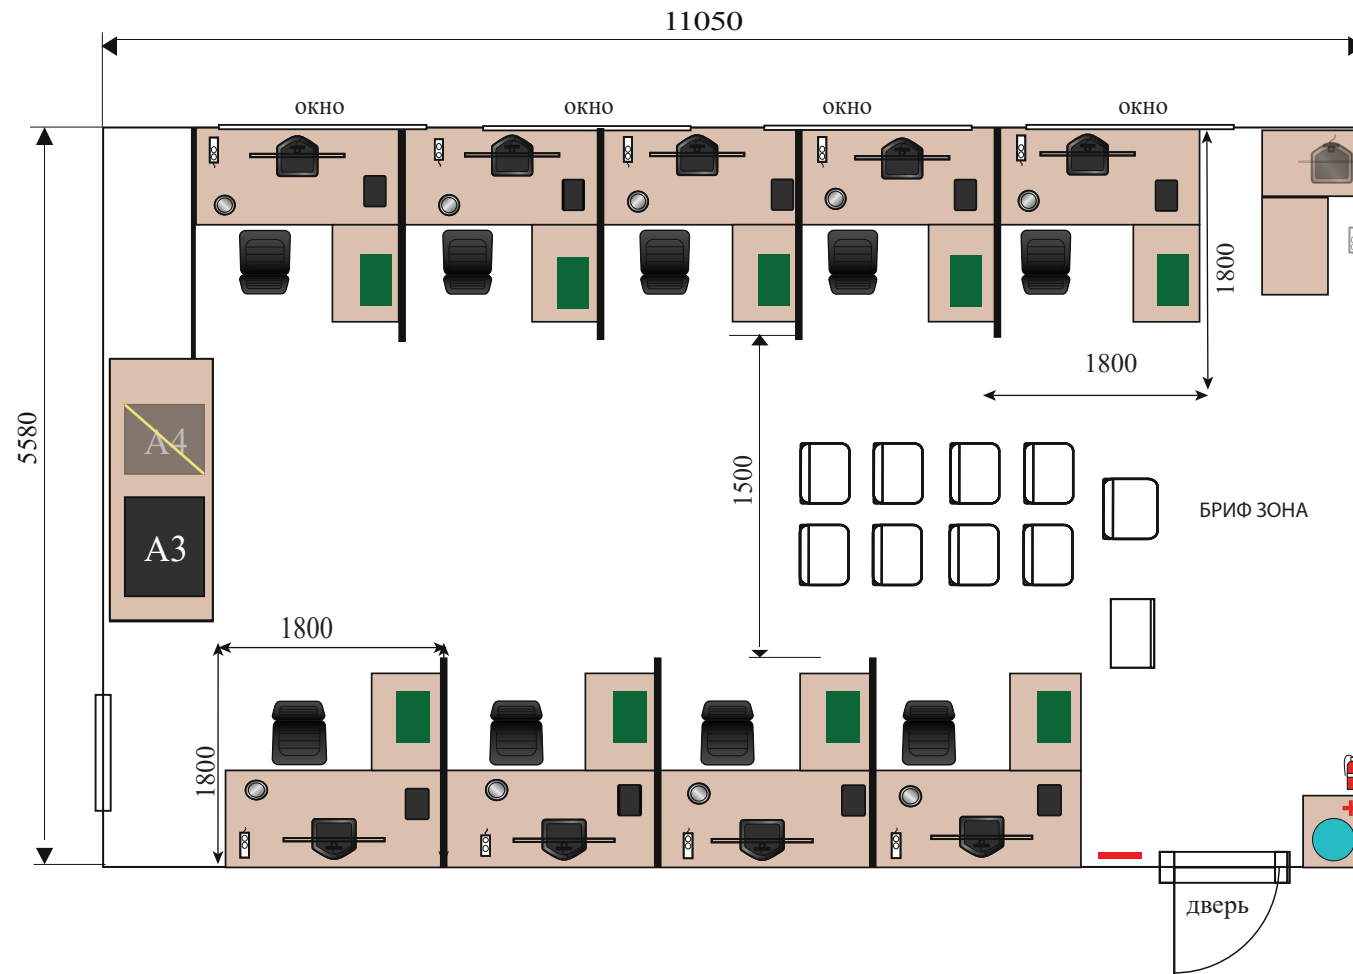

План застройки площадки ДЭ ПУ, проводимого в рамках ГИА

Формат проведения ДЭ: очный Общая площадь площадки: 60 м²

	Компьютер		Графический планшет		Проектор		Стол компьютерный		аптечка		Стол компьютерный с МФУ, А3 и А4		*НЕ используется
	Стул		Коврик для резки		Стол макетный		Кулер		пилот		Мусорное ведро, швабра, совок		
	Стул				Экран		огнетушитель		выключатель				